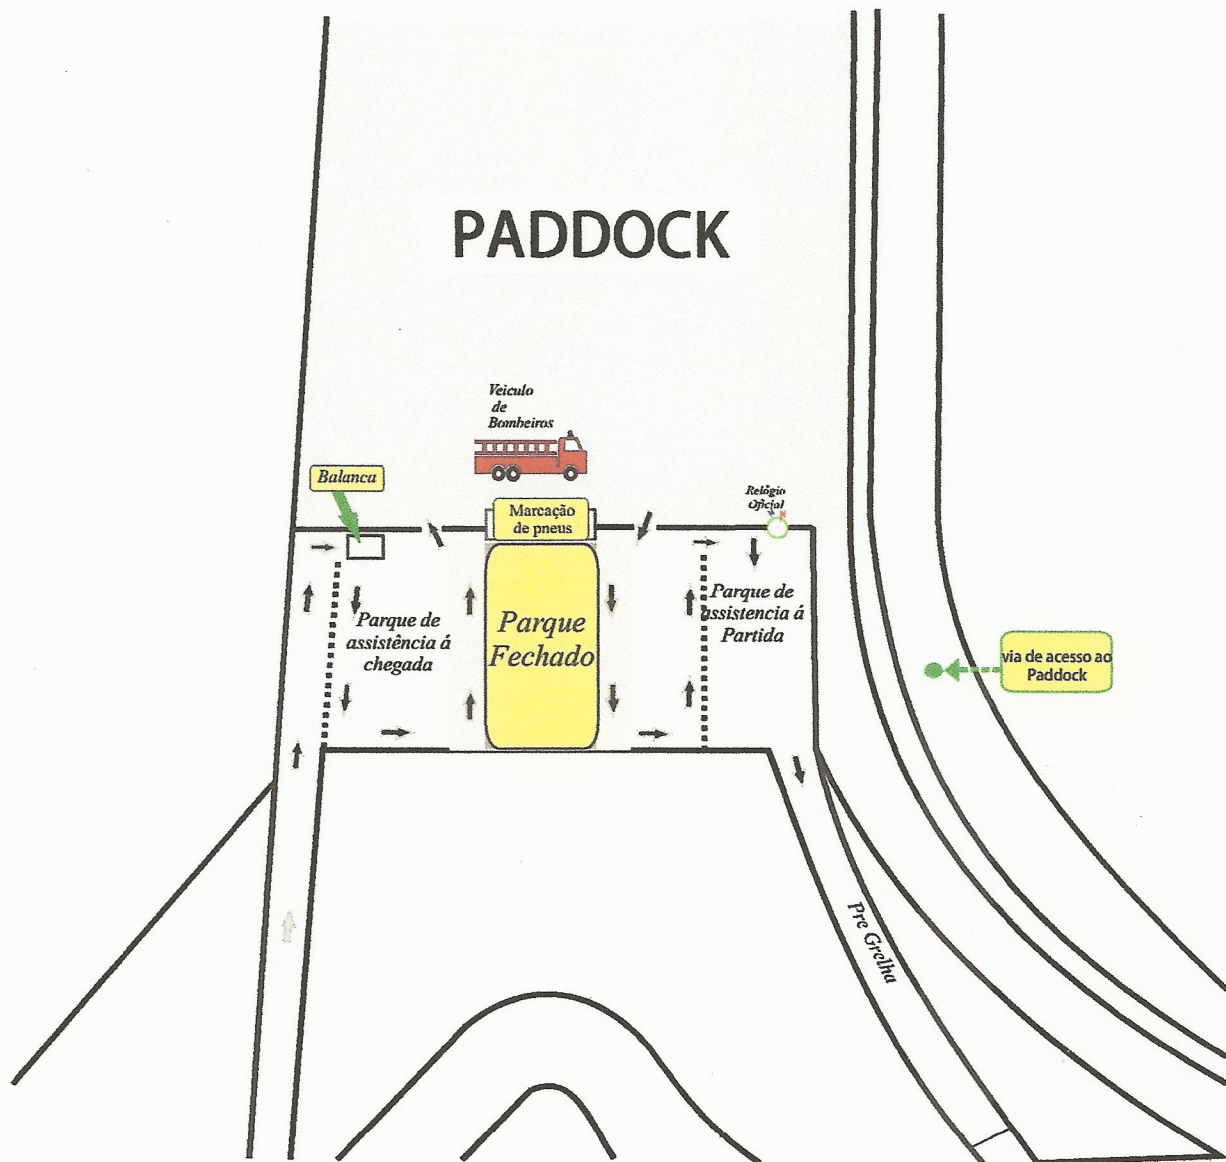

FEDERAÇÃO PORTUGUESA
DE AUTOMOBILISMO E KARTING

Mapa 1

Kartódromo Internacional da Região Oeste Plano Geral

Postos de Fiscais de Pista
Com
Bandeiras
Extintores, vassouras
Rádio

Versão de 1.106 metros
Largura 9 a 10 metros
Pole á Esquerda
14 Curvas

FEDERAÇÃO PORTUGUESA
DE AUTOMOBILISMO E KARTING

Mapa 2

Zona Técnica

Para estacionamento de camiões e/ou tendas de assistência, devem os interessados contactar a administração do KIRO.

FEDERAÇÃO PORTUGUESA
DE AUTOMOBILISMO E KARTING

Mapa 3

Plano do estacionamento

Planta do 1º andar