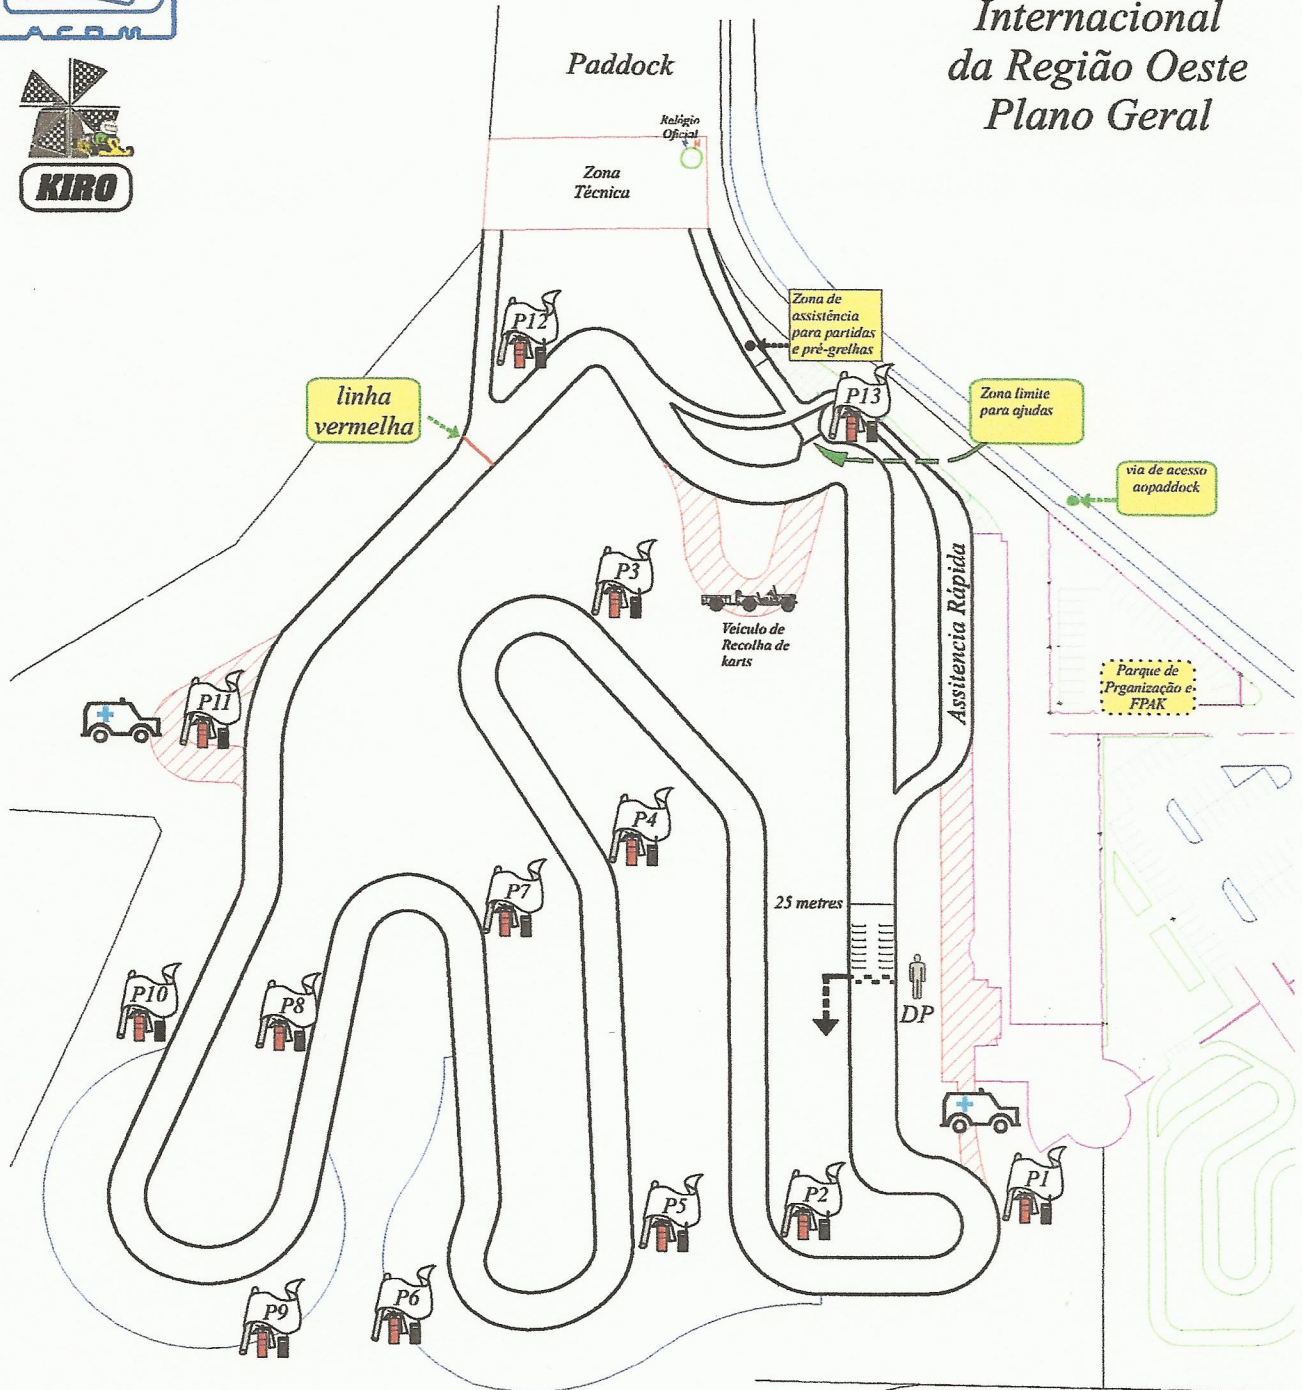

FEDERAÇÃO PORTUGUESA
DE AUTOMOBILISMO E KARTING

Mapa 1

Kartódromo Internacional da Região Oeste Plano Geral

Postos de Fiscais de Pista
Com
Bandeiras
Extintores, vassouras
Rádio

Versão de 1.106 metros
Largura 9 a 10 metros
Pole á Esquerda
14 Curvas

FEDERAÇÃO PORTUGUESA
DE AUTOMOBILISMO E KARTING

Mapa 2

Zona Técnica

Para estacionamento de camiões e/ou tendas de assistência, devem os interessados contactar a administração do KIRO.

FEDERAÇÃO PORTUGUESA
DE AUTOMOBILISMO E KARTING

Mapa 3

Plano do estacionamento

Planta do 1º andar