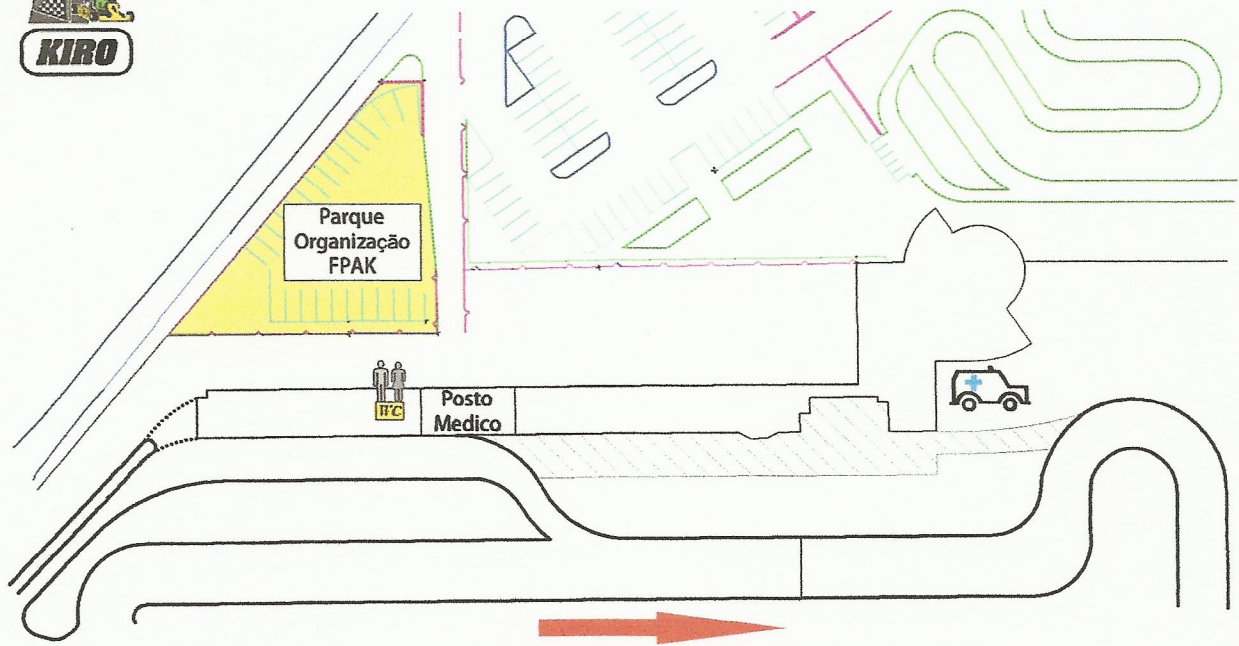

FEDERAÇÃO PORTUGUESA
DE AUTOMOBILISMO E KARTING

Mapa 1

Kartódromo Internacional da Região Oeste Plano Geral

Postos de Fiscais de Pista
Com
Bandeiras
Extintores, vassouras
Rádio

Versão de 1.106 metros
Largura 9 a 10 metros
Pole á Esquerda
14 Curvas

FEDERAÇÃO PORTUGUESA
DE AUTOMOBILISMO E KARTING

Mapa 2

Zona Técnica

Para estacionamento de camiões e/ou tendas de assistência, devem os interessados contactar a administração do KIRO.

FEDERAÇÃO PORTUGUESA
DE AUTOMOBILISMO E KARTING

Mapa 3

Plano do estacionamento

Planta do 1º andar