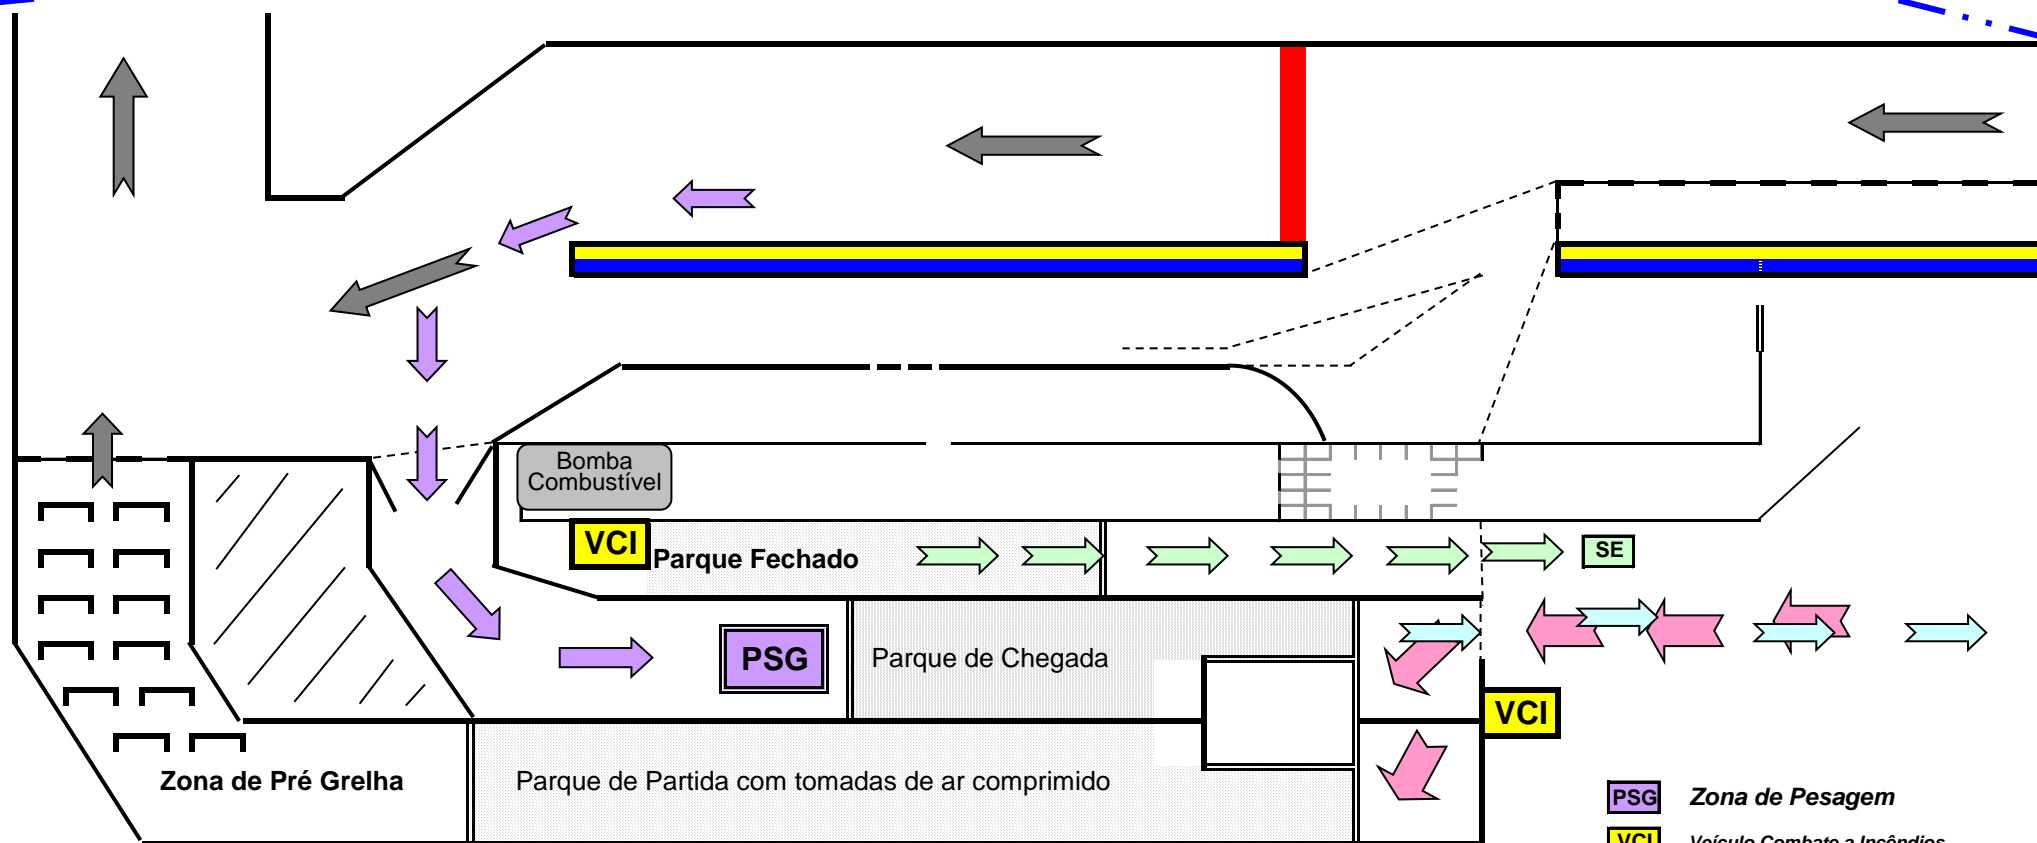

CPK / TFS / TAD

## Fluxograma da Zona Técnica

A  
N  
E  
X  
O  
1

- PSG Zona de Pesagem
- VCI Veículo Combate a Incêndios
- SE Saída Emergência V.C.Incêndios
- Entrada de Karts
- Saída de Karts